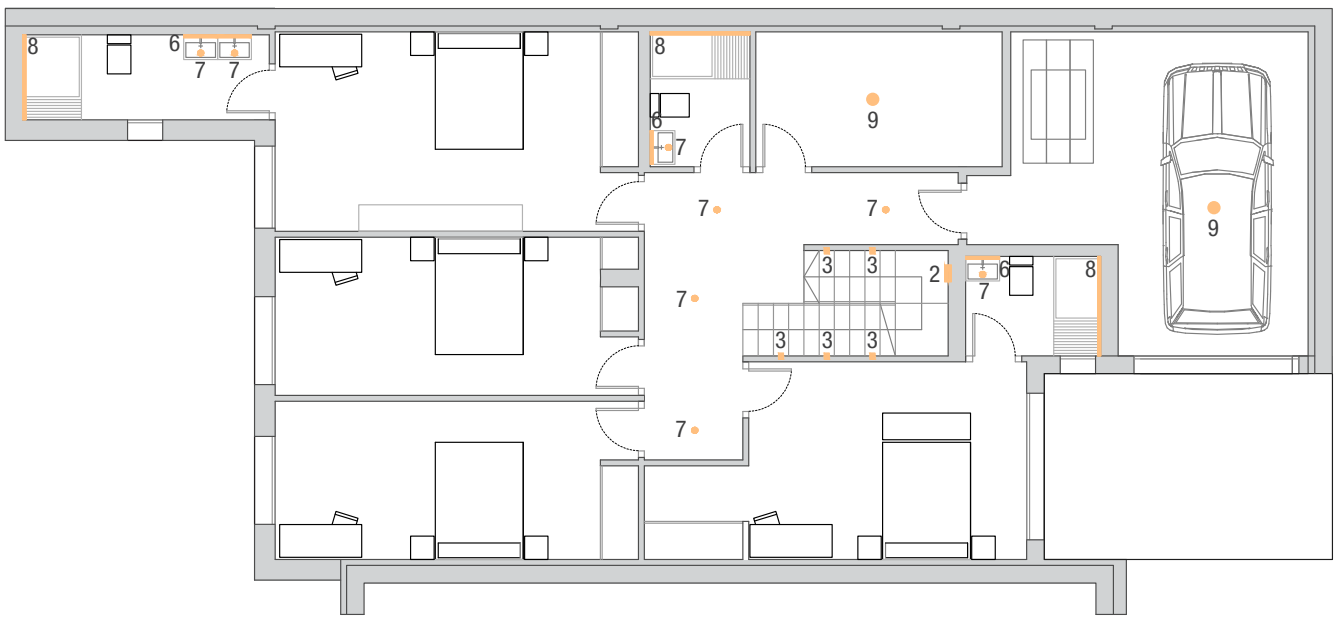

9

Iluminación

Lighting

Plano Iluminación

Illumination Plans

1 - 2

Plano Iluminación

Illumination Plans

3

Plano Iluminación

Illumination Plans

4 - 6

All images are for orientation purposes. There may be changes in the final product or finish

Luminarias

Iluminación incluida en zonas de paso, baños y cocina.

Toda la iluminación instalada es LED, con luz cálida en 3000K