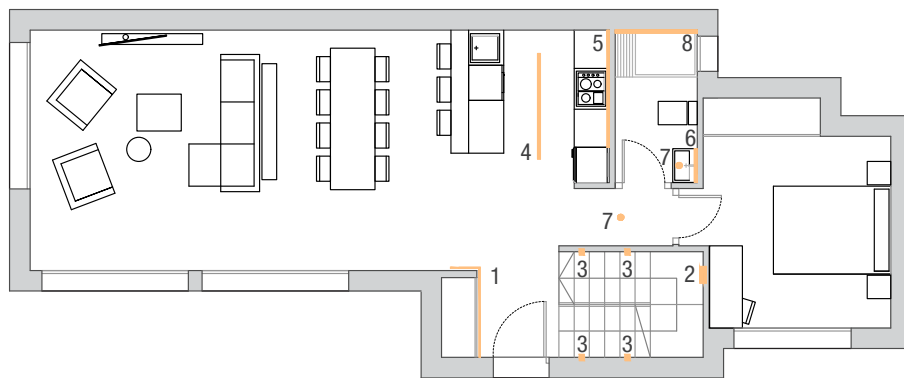

9

Iluminación

Lighting

Plano Iluminación

Illumination Plans

1 - 2

Plano Iluminación

Illumination Plans

3

Plano Iluminación

Illumination Plans

4 - 6

All images are for orientation purposes. There may be changes in the final product or finish

Luminarias

Iluminación incluida en zonas de paso, baños y cocina.

Toda la iluminación instalada es LED, con luz cálida en 3000K