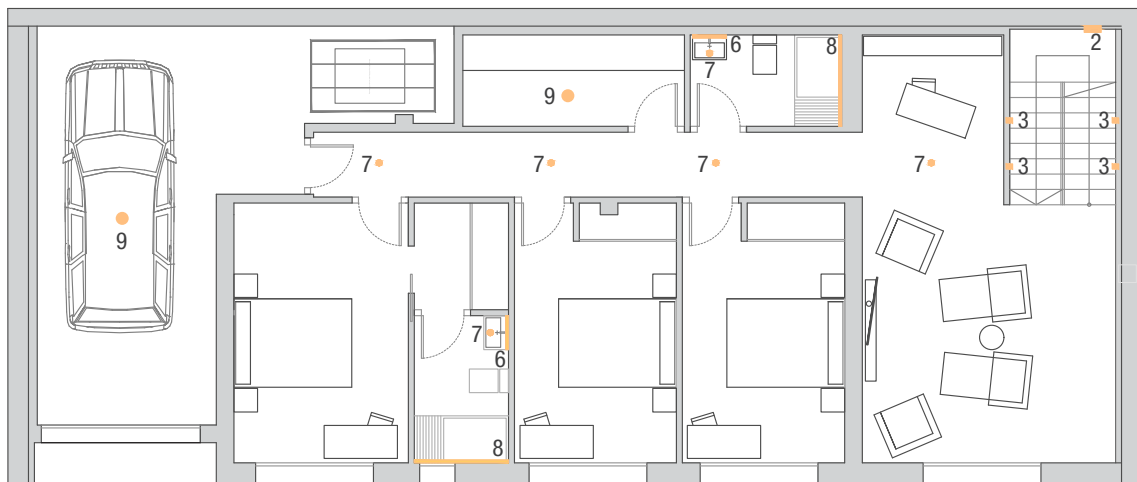

9

Iluminación

Lighting

Plano Iluminación

Illumination Plans

1 - 2

Plano Iluminación

Illumination Plans

3

Plano Iluminación

Illumination Plans

4 - 6

All images are for orientation purposes. There may be changes in the final product or finish

Luminarias

Iluminación incluida en zonas de paso, baños y cocina.

Toda la iluminación instalada es LED, con luz cálida en 3000K