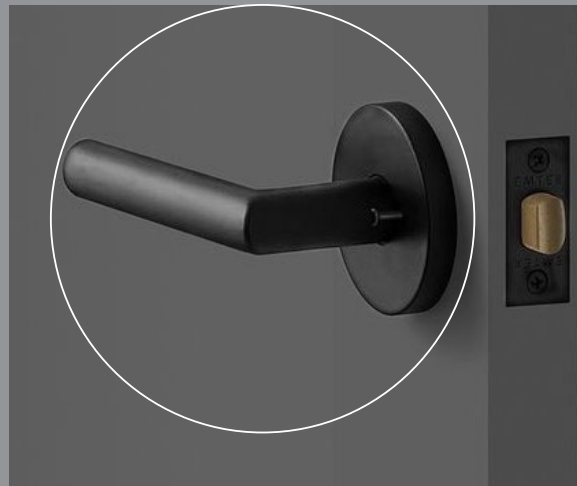

Puertas de paso

¹ Puerta LISA MDF lacadas en Blanco RAL 9003 satinado.

Access Door

¹ Plain MDF door, lacquered in satin white RAL 9003.

Herrajes

² Manivela con picaporte magnético, ambos en acabado negro.

Condena con desbloqueo en baños

Door Hardware

² Handle and latch in black color. Magnetic Latch.

Thumb turn lock on bathroom doors

All images are for orientation purposes. There may be changes in the final product or finish