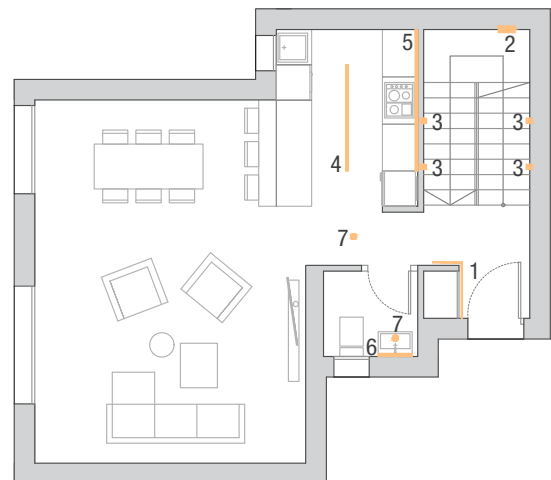

9

Iluminación

Lighting

Plano Iluminación

Illumination Plans

1 - 2

Plano Iluminación

Illumination Plans

3

Plano Iluminación

Illumination Plans

4 - 6

All images are for orientation purposes. There may be changes in the final product or finish

Luminarias

Iluminación incluida en zonas de paso, baños y cocina.

Toda la iluminación instalada es LED, con luz cálida en 3000K