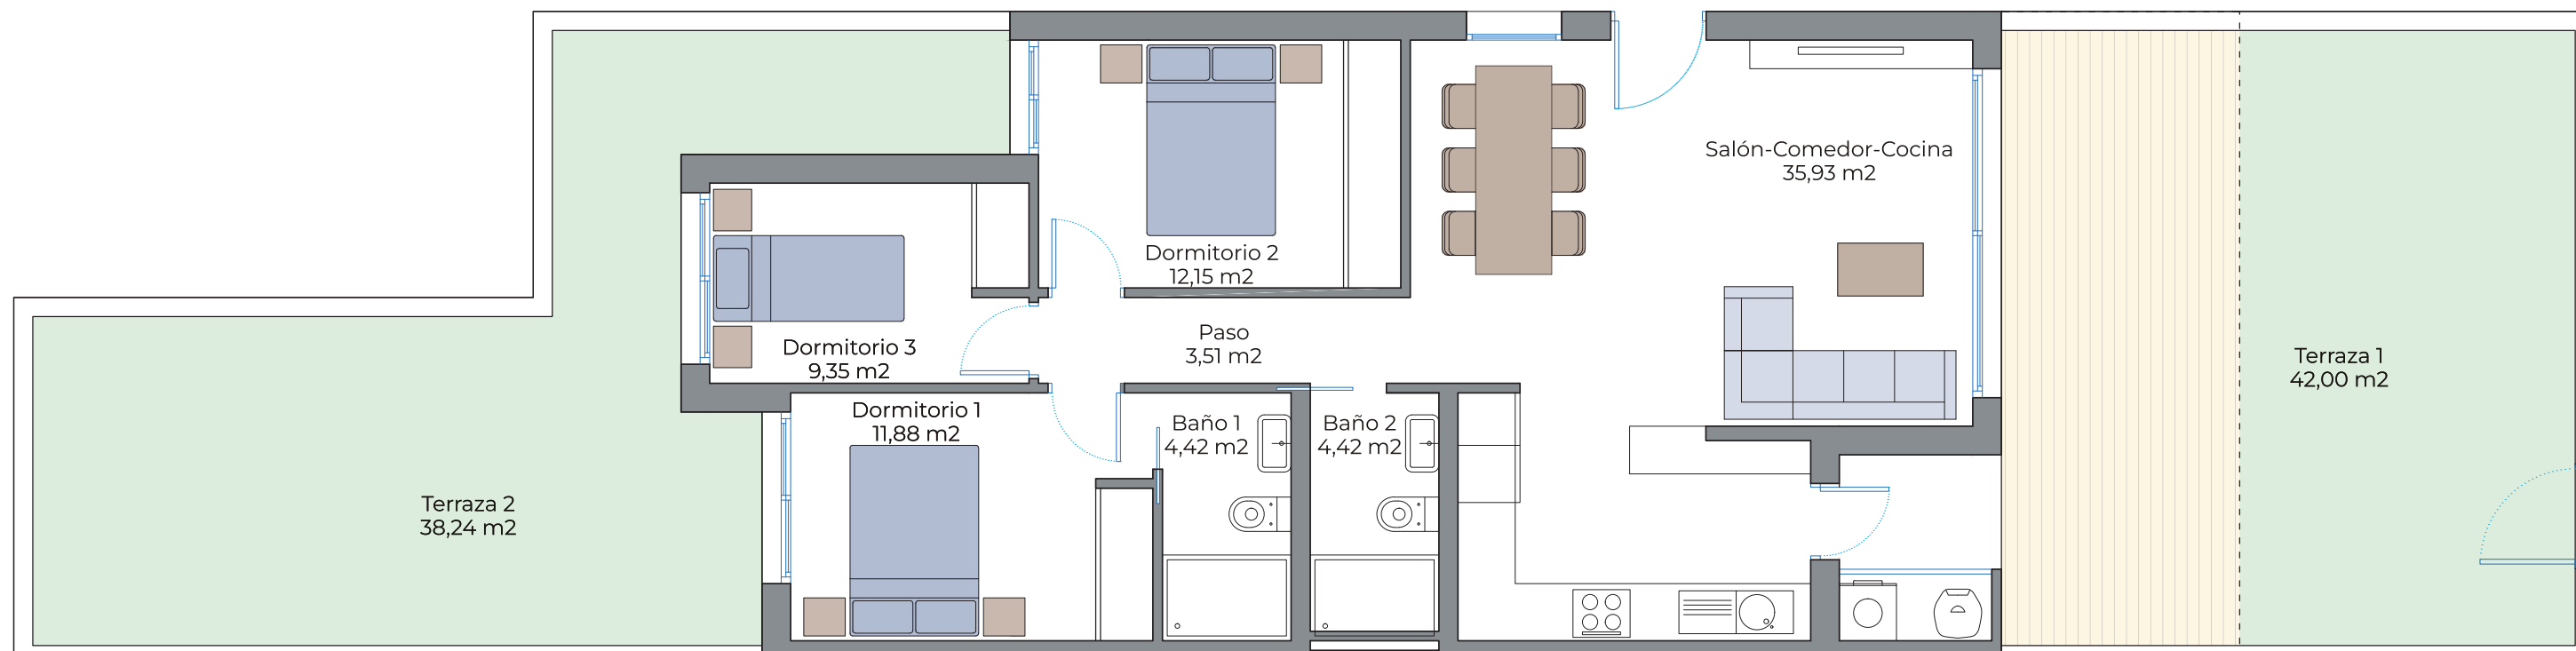

## Masterplan

# 03. Las viviendas

The properties | Les propriétés

SUPERFICIES	
Planta Baja	86,16 m <sup>2</sup>
Terraza 1	42,00 m <sup>2</sup>
Terraza 2	38,24 m <sup>2</sup>
<b>Total</b>	<b>166,40 m<sup>2</sup></b>

SUPERFICIES	
Planta Primera	86,16 m <sup>2</sup>
Terraza 1	16,88 m <sup>2</sup>
Solarium	82,58 m <sup>2</sup>
<b>Total</b>	<b>185,62 m<sup>2</sup></b>

SUPERFICIES	
Planta Primera	86,16 m2
Terraza 1	16,88 m2
Solarium	82,58 m2
<b>Total</b>	<b>185,62 m2</b>