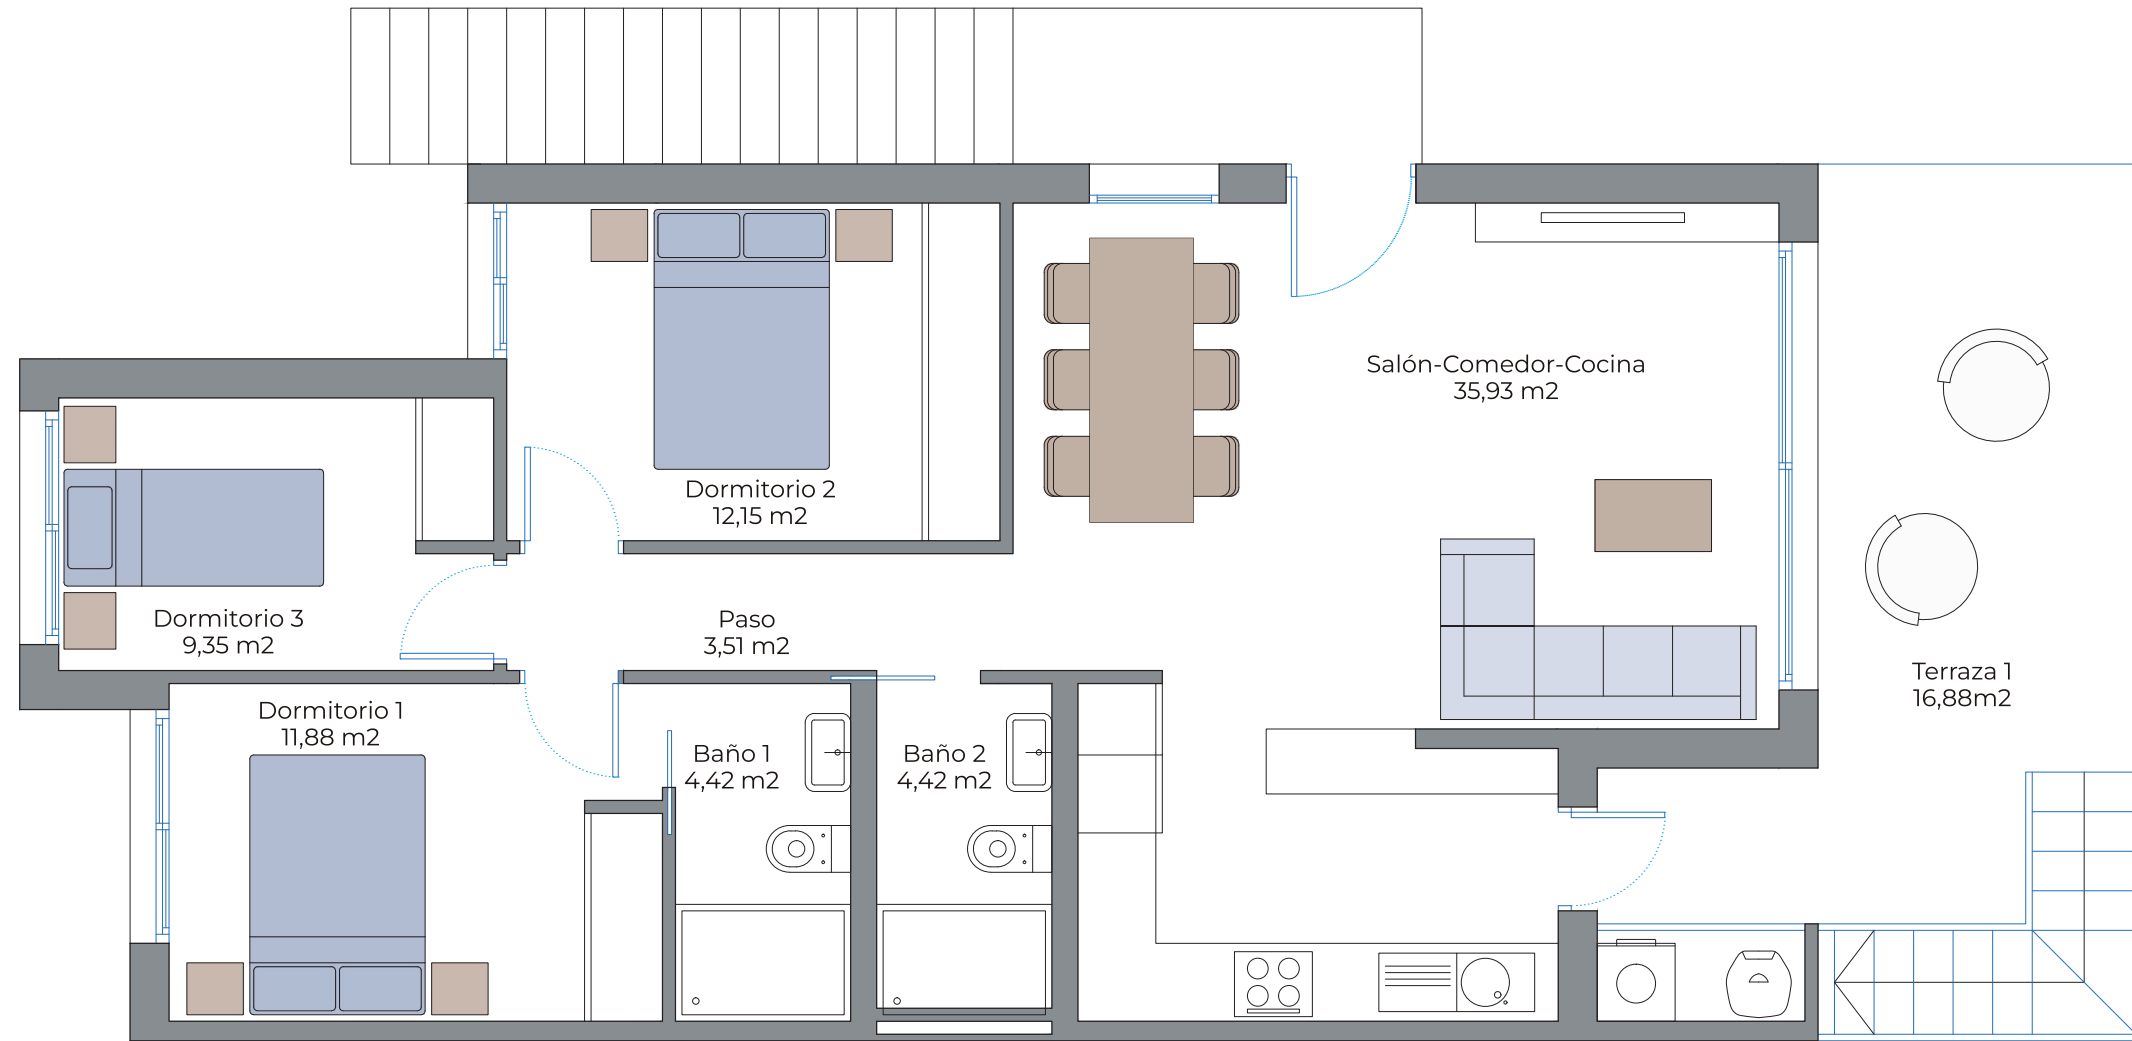

# 03. Las viviendas

The properties | Les propriétés

SUPERFICIES	
Planta Baja	86,16 m <sup>2</sup>
Terraza 1	42,00 m <sup>2</sup>
Terraza 2	38,24 m <sup>2</sup>
<b>Total</b>	<b>166,40 m<sup>2</sup></b>

SUPERFICIES	
Planta Primera	86,16 m <sup>2</sup>
Terraza 1	16,88 m <sup>2</sup>
Solarium	82,58 m <sup>2</sup>
<b>Total</b>	<b>185,62 m<sup>2</sup></b>

SUPERFICIES	
Planta Primera	86,16 m2
Terraza 1	16,88 m2
Solarium	82,58 m2
<b>Total</b>	<b>185,62 m2</b>