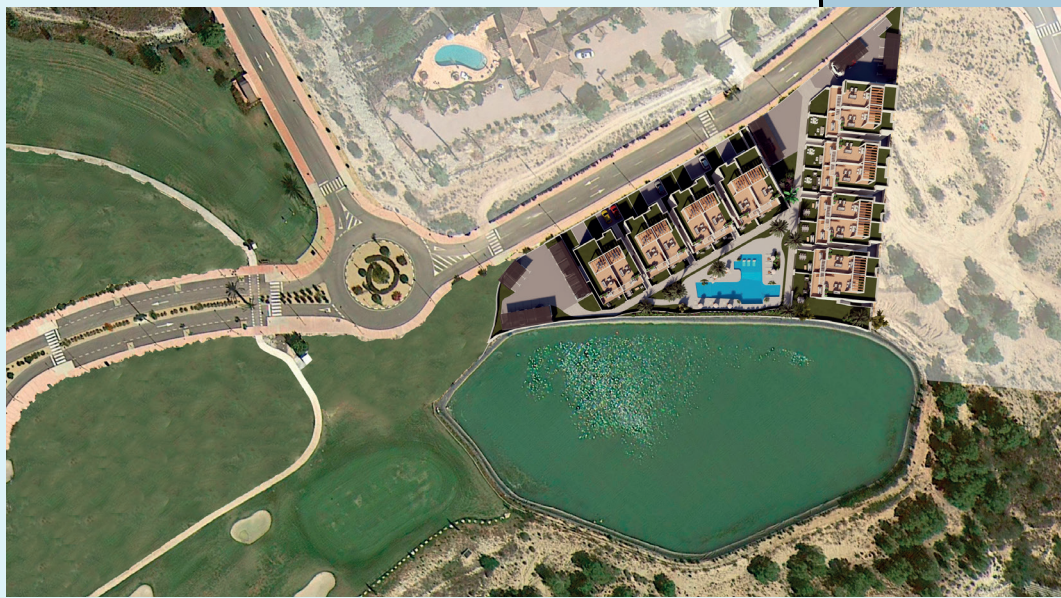

## Location | Emplacement

Dentro de un lujoso campo de golf con vistas al mar  
*Within a luxurious golf course with ocean views*  
Au sein d'un luxueux terrain de golf avec vue sur la mer

LeDuc Golf Resort se encuentra en Finestrat-Benidorm, rodeado de un estupendo entorno natural y muy bien comunicado con el resto de ciudades de la Costa Blanca y España. Este resort de lujo se encuentra dentro del nuevo campo de golf Puig Campana, con vistas inmejorables al Mediterráneo.

*LeDuc Golf Resort is located in Finestrat-Benidorm, surrounded by a wonderful natural environment and very well connected with the rest of the cities of the Costa Blanca and Spain. This luxury resort is located within the new Puig Campana golf course, with unbeatable views of the Mediterranean.*

LeDuc Golf Resort est situé à Finestrat-Benidorm, entouré d'un merveilleux environnement naturel et très bien communiqué avec le reste des villes de la Costa Blanca et de l'Espagne. Ce complexe de luxe est situé sur le nouveau parcours de golf de Puig Campana et offre une vue imprenable sur la Méditerranée.

*LeDuc*  *Golf*  
resort

LeDuc Golf Resort se encuentra en una ubicación exclusiva y privilegiada en Finestrat, cerca de una de las zonas ciudades mas turísticas de Europa: Benidorm.

Gracias a esta ubicación, el complejo se encuentra cerca de toda clase de servicios básicos y de entretenimiento, incluyendo todo tipo de comercios y zonas de restauración.