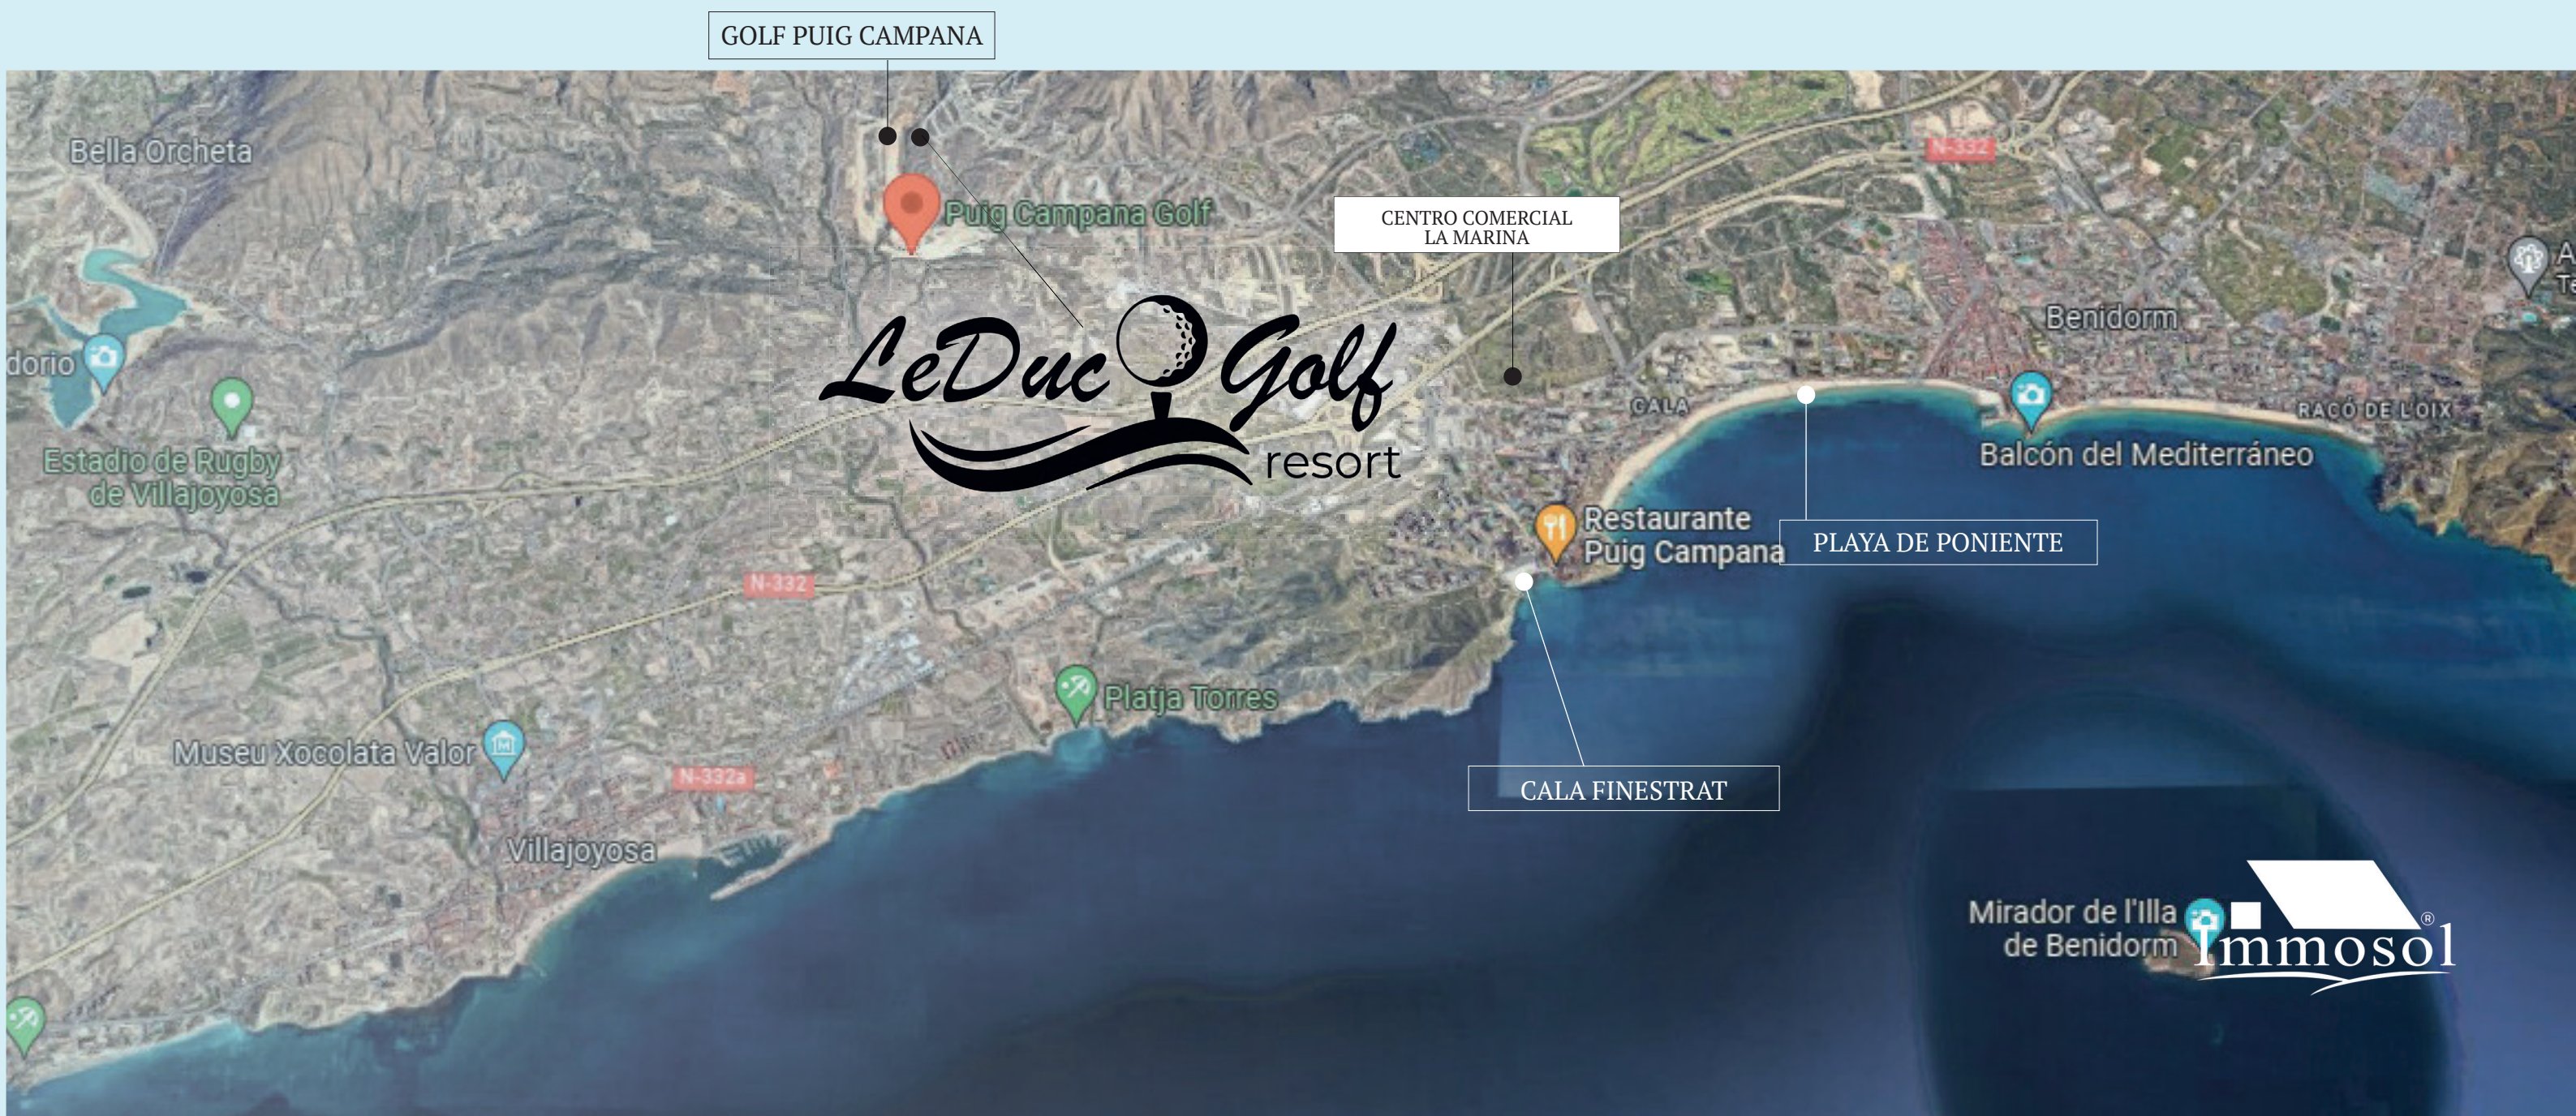

LeDuc Golf Resort has an exclusive and privileged location in Finestrat, close to one of the most touristic cities in Europe: Benidorm.

Thanks to this location, the complex is close to all kinds of basic services and entertainment options, including all kinds of stores and restaurants.

In addition, the area of Finestrat-Benidorm is characterized by its good climate, which will allow you to enjoy almost all year round its breathtaking coves and beaches, famous throughout Spain.

You can also enjoy different water sports and numerous golf courses just a few minutes from your property.

LeDuc Golf Resort bénéficie d'un emplacement exclusif et privilégié à Finestrat, à proximité de l'une des villes les plus touristiques d'Europe : Benidorm.

Grâce à cet emplacement, le complexe est proche de toutes sortes de services de base et d'options de divertissement, y compris toutes sortes de magasins et de restaurants.

En outre, la région de Finestrat-Benidorm se caractérise par son bon climat, qui vous permettra de profiter presque toute l'année de ses criques et plages à la beauté incroyable, célèbres dans toute l'Espagne. Vous pourrez également profiter de différents sports nautiques et de nombreux terrains de golf à quelques minutes de votre propriété.